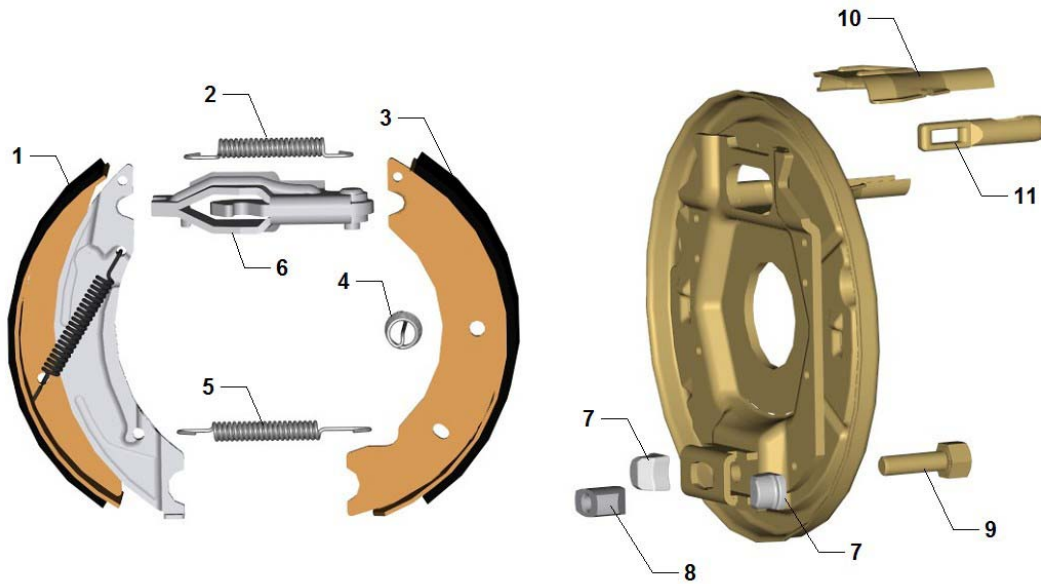

**SPREADLEVER
AUTO REVERSE BRAKE**

No	Description	To Suit	Part Number	No	Description	To Suit	Part Number		
1 to 5	Brake Shoe Axle Set (2 fixed shoes, 2 sliding shoes & spring set)	160x35 MKI	520064.002	9	Bolt	160x35 MKIII, 203x40, 200x50	45229		
		160x35 MKII	520064.003			250x40	45523		
		160x35 MKIII	520064.001			300x60	45802		
		203x40	520065.003			10	Half Shell	160,35 MKI / MKII	44656
		200x50	520066.003					160x35 MKIII, 203x40, 200x50,	36341
		250x40	520067.002					300x60	33623
6	Expander	160x35 MKI / MKII / MKIII	406415.001	11	Eyelet (current detachable cables)	160x35 MKIII, 203x40, 200x50,	45207		
		203x40, 200x50, 250x40	45309			300x60	44856		
		300x60	43123-1			Spring Kits	160x35 MKI	520091	
		160x35 MKI/ MKII	43673				160x35 MKII**	520090	
7	Adjuster Shoe Post	160x35 MKIII, 203x40, 200x50	45200	160x35 MKIII	520076				
		250x40	45352	200x50	520077				
		300x60	35212	203x40	520049				
		160x35 MKI & II	42902	250x40	520050				
8	Re-Adjustment Wedge	Includes Bolt	44826	300x60**	520078				
		160x35 MKIII, 203x40, 200x50	45351	**Washer	160x35 MKI & MKII	D125.004			
		250x40	45439	**Nut	160x35 MKI & MKII	D985.001			
		300x60	45439						

** Not Shown