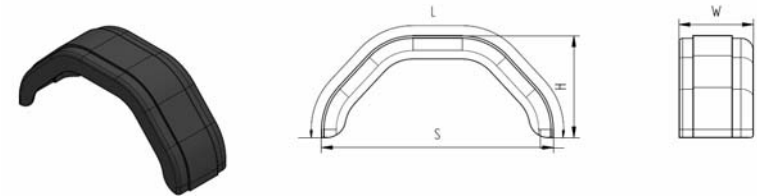

SINGLE AXLE – STEEL / ANGULAR

Tyre Size	Profile	Width 'W'	Length 'L'	Span 'S'	Height 'H'	Part Number
8"	12/40	150	800	550	250	530204.001
10"	12/40	160	900	600	280	530203.001
10"	12/40	190	1060	660	310	403455.001
12/13"	12/40	220	1150	750	350	402510.001
13"	12/40	220	1200	800	370	400349.001
13"	12/40	240	1240	800	370	402511.001
14"	12/40	240	1300	860	395	401851.001

ANCILLARIES

Mudguards – Single & Tandem Versions

TANDEM AXLE – STEEL / ROUND OR ANGULAR

Tyre Size	Profile	Width 'W'	Length 'L'	Span 'S'	Height 'H'	Part Number
10"	12/40	200	1610	1250	300	530193.001
12/13"	12/40	220	1800	1400	350	530194.001
13"	12/40	220	2040	1550	375	400344.001
13"	12/40	220	2040	1550	390	401989.001
13"	12/40	230	1980	1520	400	402499.001
14"	12/40	230	2050	1580	400	407331.001
14"	12/40	240	2000	1500	410	400346.001
14"	12/40	240	2200	1700	445	400356.001

POLYMER SINGLE / TANDEM MUDGUARDS

Tyre Size	Profile	Width 'W'	Length 'L'	Span 'S'	Height 'H'	Part Number
8"	12/40	120	770	520	230	404449.001
10"	12/40	180	1040	660	330	404450.001
12"	12/40	200	1040	660	330	404451.001
13"	12/40	220	1120	750	330	404452.001
13"	12/40	220	1200	750	390	400340.001
14" *	12/40	260	1300	800	415	400342.001
14"	12/40	220	1300	800	415	400341.001
14"	12/40	240	1300	800	415	4804279X
14" **	12/20	220	-	1550	380	4804299X