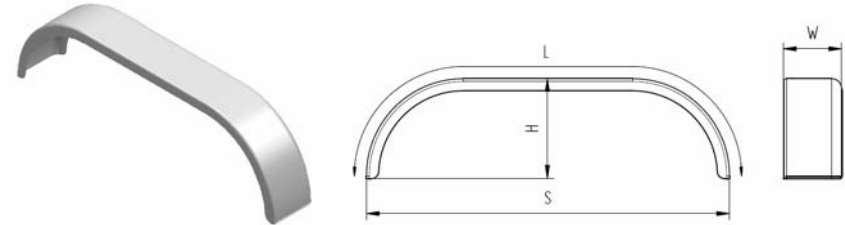

SINGLE AXLE – STEEL / ROUND

Tyre Size	Profile	Width 'W'	Length 'L'	Span 'S'	Height 'H'	Part Number
10/12"	40/40	195	1060	680	345	530223.001
12"	40/40	200	1065	660	345	402252.001
13"	40/40	220	1210	750	390	402505.001
13"	40/40	220	1210	750	390	4803419X
14"	40/40	240	1285	800	415	401532.001
16"	40/40	270	1160	1000	545	400353.001

SINGLE AXLE – STEEL / ANGULAR

Tyre Size	Profile	Width 'W'	Length 'L'	Span 'S'	Height 'H'	Part Number
8"	12/40	150	800	550	250	530204.001
10"	12/40	160	900	600	280	530203.001
10"	12/40	190	1060	660	310	403455.001
12/13"	12/40	220	1150	750	350	402510.001
13"	12/40	220	1200	800	370	400349.001
13"	12/40	240	1240	800	370	402511.001
14"	12/40	240	1300	860	395	401851.001

ANCILLARIES

Mudguards – Single & Tandem Versions

TANDEM AXLE – STEEL / ROUND OR ANGULAR

Tyre Size	Profile	Width 'W'	Length 'L'	Span 'S'	Height 'H'	Part Number
10"	12/40	200	1610	1250	300	530193.001
12/13"	12/40	220	1800	1400	350	530194.001
13"	12/40	220	2040	1550	375	400344.001
13"	12/40	220	2040	1550	390	401989.001
13"	12/40	230	1980	1520	400	402499.001
14"	12/40	230	2050	1580	400	407331.001
14"	12/40	240	2000	1500	410	400346.001
14"	12/40	240	2200	1700	445	400356.001

POLYMER SINGLE / TANDEM MUDGUARDS

Tyre Size	Profile	Width 'W'	Length 'L'	Span 'S'	Height 'H'	Part Number
8"	12/40	120	770	520	230	404449.001
10"	12/40	180	1040	660	330	404450.001
12"	12/40	200	1040	660	330	404451.001
13"	12/40	220	1120	750	330	404452.001
13"	12/40	220	1200	750	390	400340.001
14" *	12/40	260	1300	800	415	400342.001
14"	12/40	220	1300	800	415	400341.001
14"	12/40	240	1300	800	415	4804279X
14" **	12/20	220	-	1550	380	4804299X