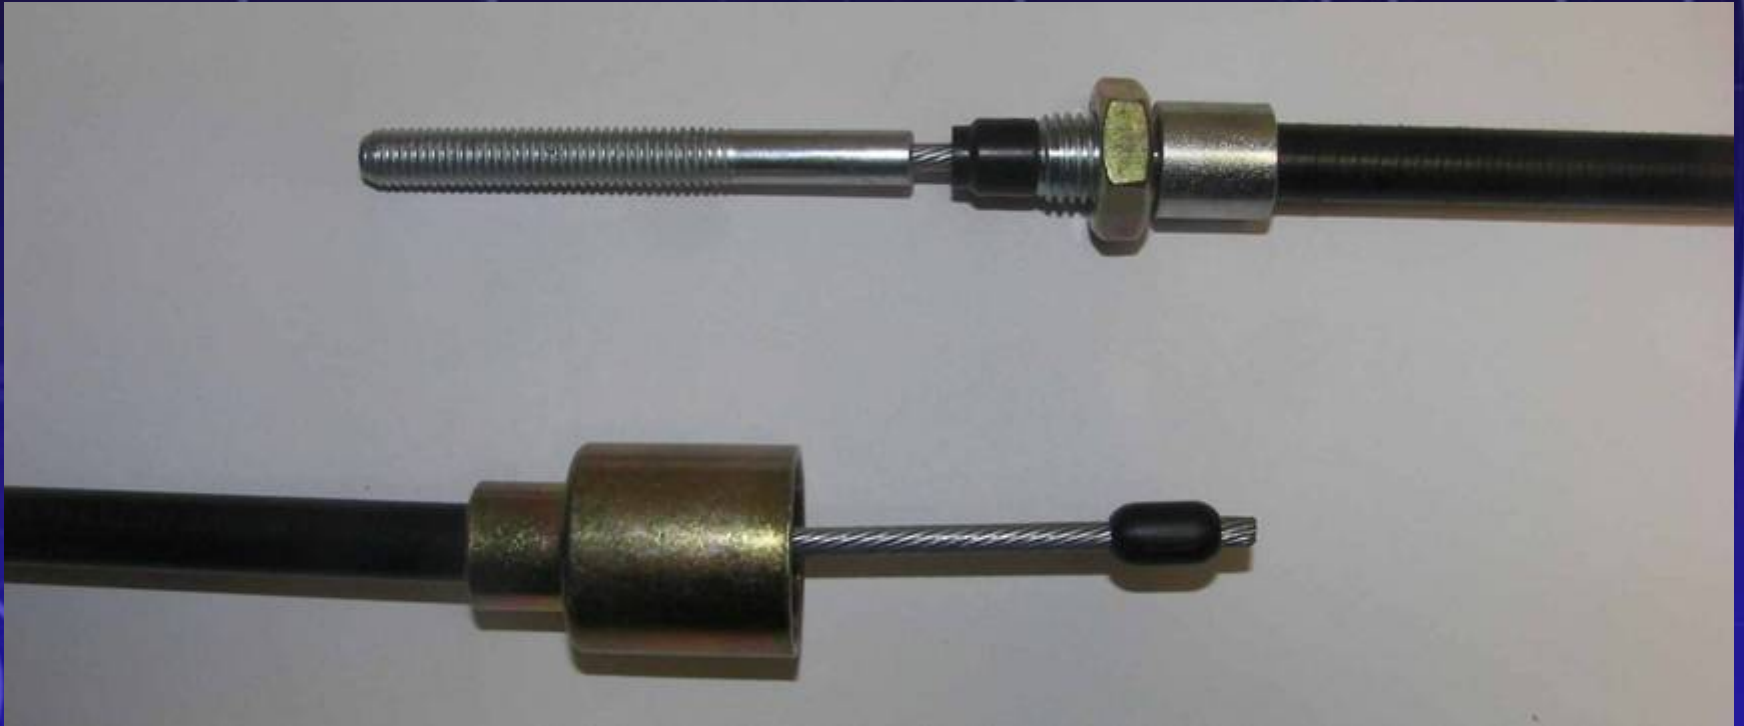

Detachable Cables 3.5mm
c/w Ø23.5mm Bell Housing

Detachable Cables 3.5mm c/w Ø23.5mm Bell Housing

Inner / Outer Length (mm)	Part Number
770 / 980	35122.03
890 / 1100	35122.04
890 / 1130	35122GN/890/1130
1020 / 1230	35122.05
1020 / 1260	35122GN/1020/1260
1130 / 1340	35122.06
1320 / 1530	35122.07
1320 / 1560	35122GN/1320/1560
1430 / 1640	35122.08
1620 / 1830	31522.09
1790 / 2000	35122.10
1930 / 2140	35122/1930/2140
1990 / 2200	35122/1990/2200

Detachable Cables 3.5mm c/w Ø23.5mm Bell Housing