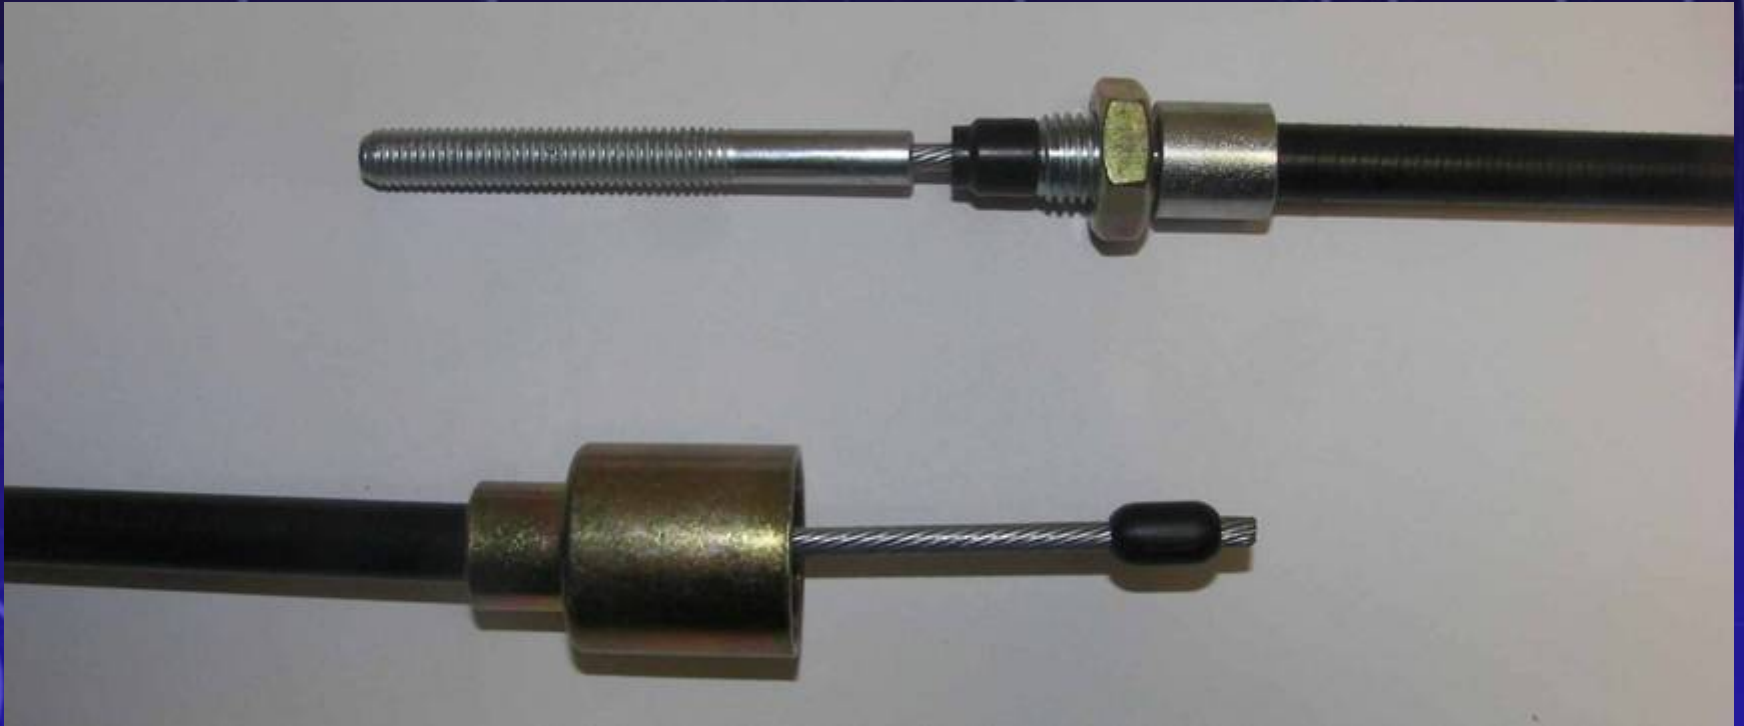

Detachable Cables 3.5mm  
c/w Ø23.5mm Bell Housing

## Detachable Cables 3.5mm c/w Ø23.5mm Bell Housing

Inner / Outer Length (mm)	Part Number
770 / 980	35122.03
890 / 1100	35122.04
890 / 1130	35122GN/890/1130
1020 / 1230	35122.05
1020 / 1260	35122GN/1020/1260
1130 / 1340	35122.06
1320 / 1530	35122.07
1320 / 1560	35122GN/1320/1560
1430 / 1640	35122.08
1620 / 1830	31522.09
1790 / 2000	35122.10
1930 / 2140	35122/1930/2140
1990 / 2200	35122/1990/2200

## Detachable Cables 3.5mm c/w Ø23.5mm Bell Housing

FINITURE SUPERFICIALI - Oberflächenbehandlung	
1 Zinato Fe/Zn 80C (Giallo) - DIN 50961 -	gelb
2 Polietilene NERO -	schwarz
3 Nylon 6 NEUTRO -	neutral
4 Gomma NBR 50-60 Sh -	schwarz