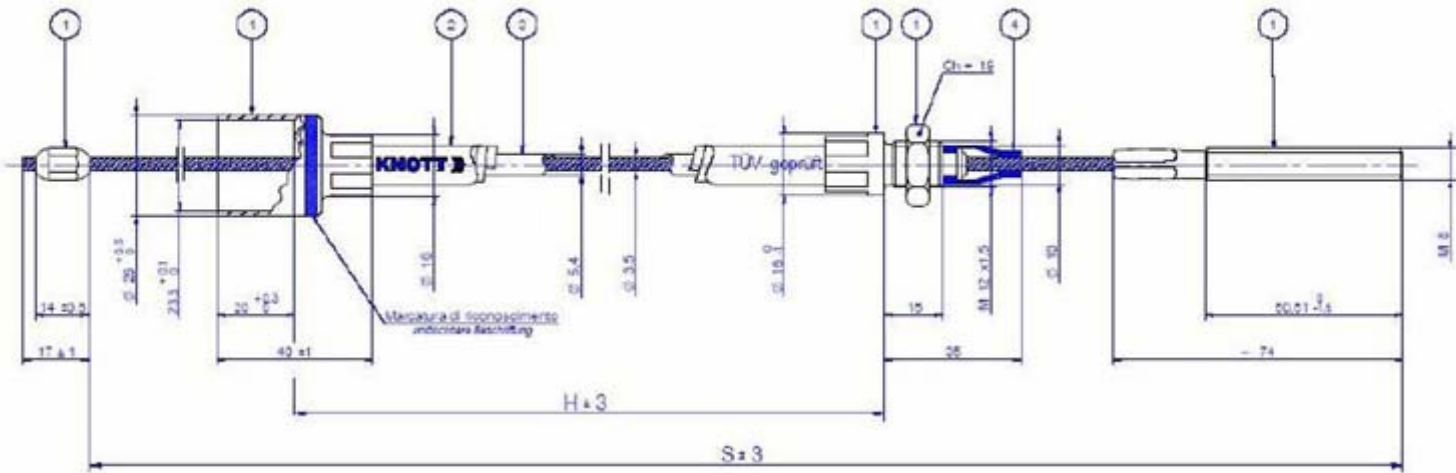

Detachable Cables 3.5mm  
c/w Ø23.5mm Bell Housing

## Detachable Cables 3.5mm c/w Ø23.5mm Bell Housing

Inner / Outer Length (mm)	Part Number
770 / 980	35122.03
890 / 1100	35122.04
890 / 1130	35122GN/890/1130
1020 / 1230	35122.05
1020 / 1260	35122GN/1020/1260
1130 / 1340	35122.06
1320 / 1530	35122.07
1320 / 1560	35122GN/1320/1560
1430 / 1640	35122.08
1620 / 1830	31522.09
1790 / 2000	35122.10
1930 / 2140	35122/1930/2140
1990 / 2200	35122/1990/2200

## Detachable Cables 3.5mm c/w Ø23.5mm Bell Housing

FINITURE SUPERFICIALI - Oberflächenbehandlung	
1 Zinato Fe/Zn 80C (Giallo) - DIN 50961 -	gelb
2 Polietilene NERO -	schwarz
3 Nylon 6 NEUTRO -	neutral
4 Gomma NBR 50-60 Sh -	schwarz