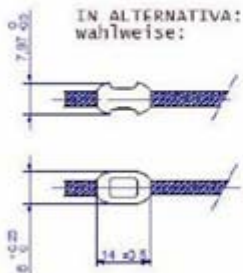

Detachable Cables 3.5mm  
c/w Ø23.5mm Bell Housing

## Detachable Cables 3.5mm c/w Ø23.5mm Bell Housing

Inner / Outer Length (mm)	Part Number
770 / 980	35122.03
890 / 1100	35122.04
890 / 1130	35122GN/890/1130
1020 / 1230	35122.05
1020 / 1260	35122GN/1020/1260
1130 / 1340	35122.06
1320 / 1530	35122.07
1320 / 1560	35122GN/1320/1560
1430 / 1640	35122.08
1620 / 1830	31522.09
1790 / 2000	35122.10
1930 / 2140	35122/1930/2140
1990 / 2200	35122/1990/2200

## Detachable Cables 3.5mm c/w Ø23.5mm Bell Housing

FINITURE SUPERFICIALI - Oberflächenbehandlung	
1 Zinato Fe/Zn 80C (Giallo) - DIN 50961 -	gelb
2 Polietilene NERO -	schwarz
3 Nylon 6 NEUTRO -	neutral
4 Gomma NBR 50-60 Sh -	schwarz

NOTA: per il cliente AL-KO impiegare solo ed esclusivamente il notolino con schiacciatura esagonale.